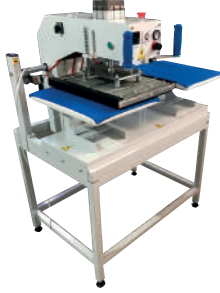

HSL-SPM

MANUEL ŞAPKA TRANSFER BASKI PRESİ
MANUAL HAT TRANSFER PRINTING PRESS
ФОРМОВОЧНЫЙ ПРЕСС ДЛЯ ГОЛОВНЫХ УБОРОВ

HSL-MDTP-4050

MANUEL ÇİFTLİ TRANSFER BASKI PRESİ
MANUAL TRANSFER PRINTING PRESS
ТЕРМОТРАНСФЕРНЫЙ ПРЕСС С РУЧНЫМ УПРАВЛЕНИЕМ