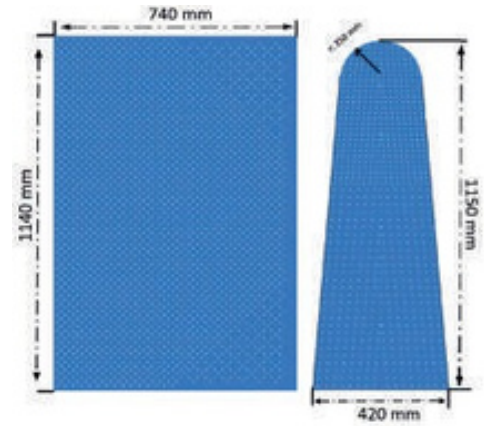

HSL-MP-25K

GENİŞ VAKUMLU KOLLU MİNİ ÜTÜ KOYMA YERLİ PASKALA
WIDE IRONING TABLE WITHIN VACUUM AND ARM
(SEAT FOR MINI BOILER)

HSL-MP-25

GENİŞ VAKUMLU MİNİ ÜTÜ KOYMA YERLİ PASKALA
WIDE IRONING TABLE WITHIN VACUUM (SEAT FOR MINI BOILER)
ПРЯМОУГОЛЬНЫЙ УТЮЖИЛЬНЫЙ СТОЛ С ВАКУУМНОЙ ВЫТЯЖКОЙ
И ГЛАДИЛЬНЫМ РУКАВОМ